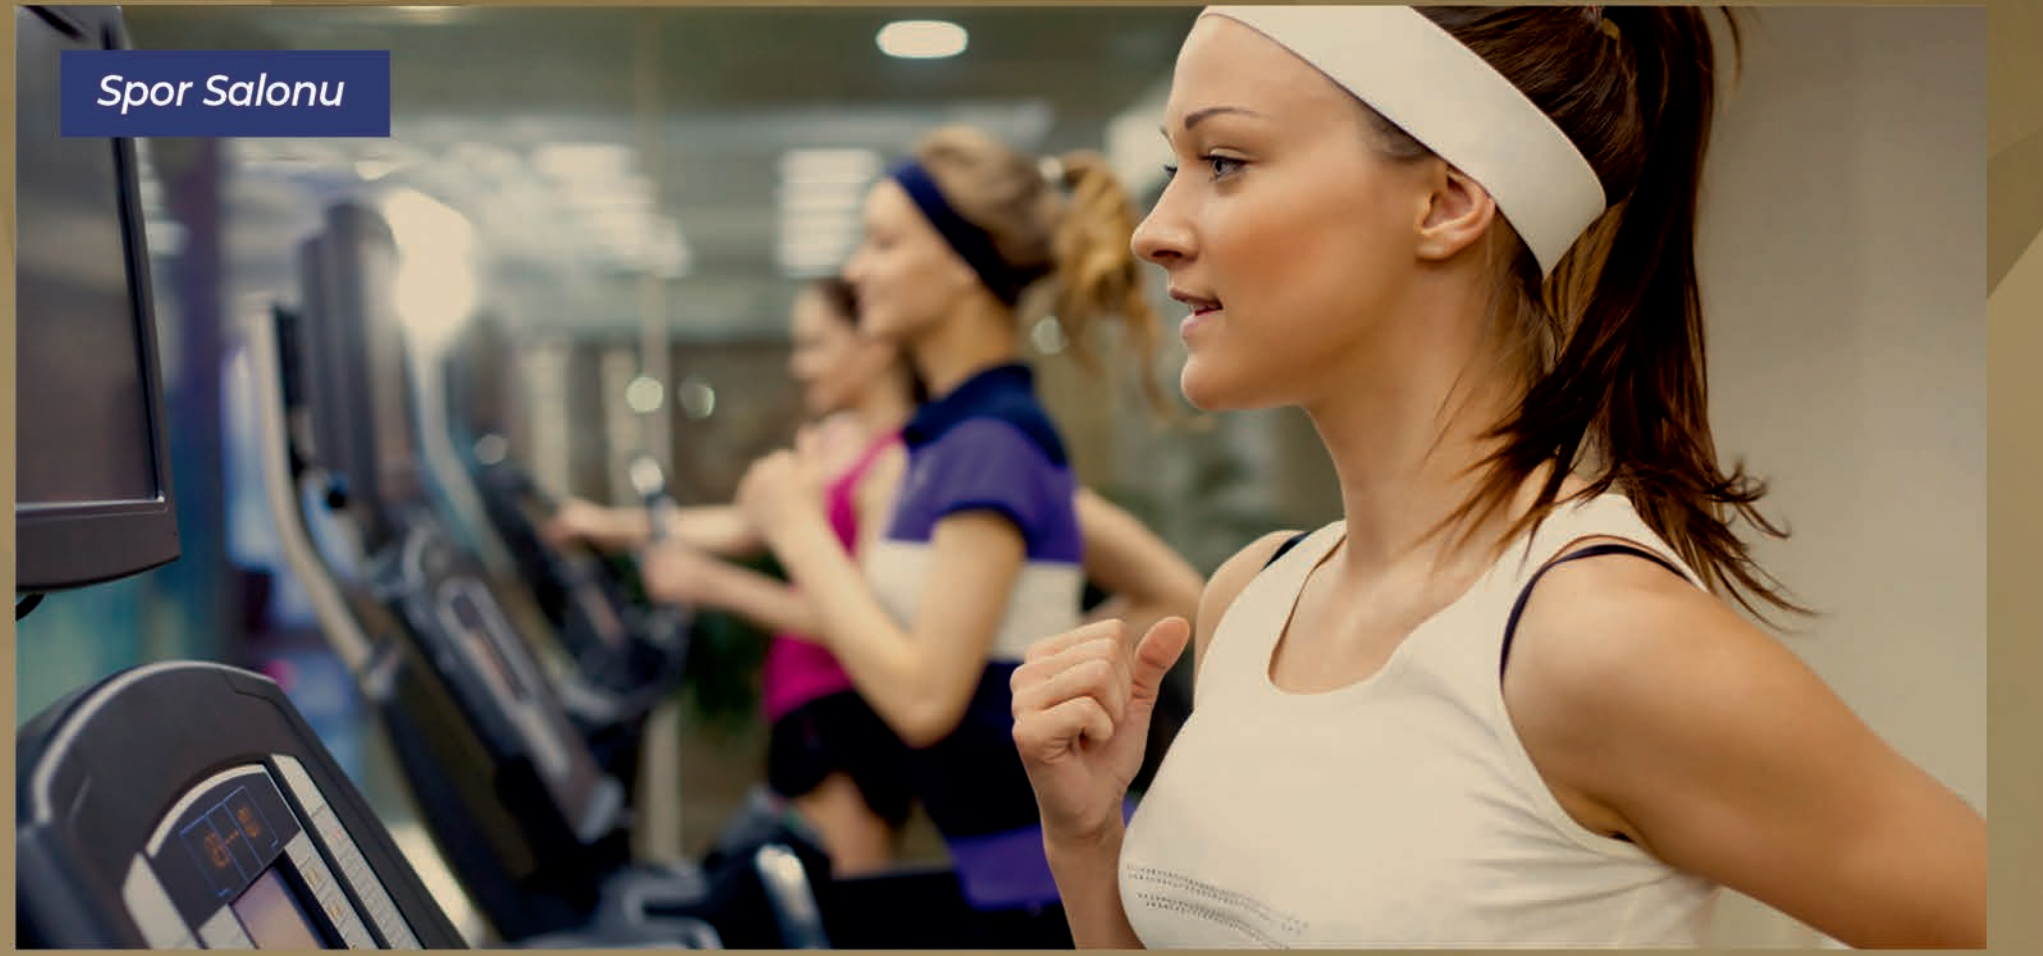

Sauna

Spor Salonu