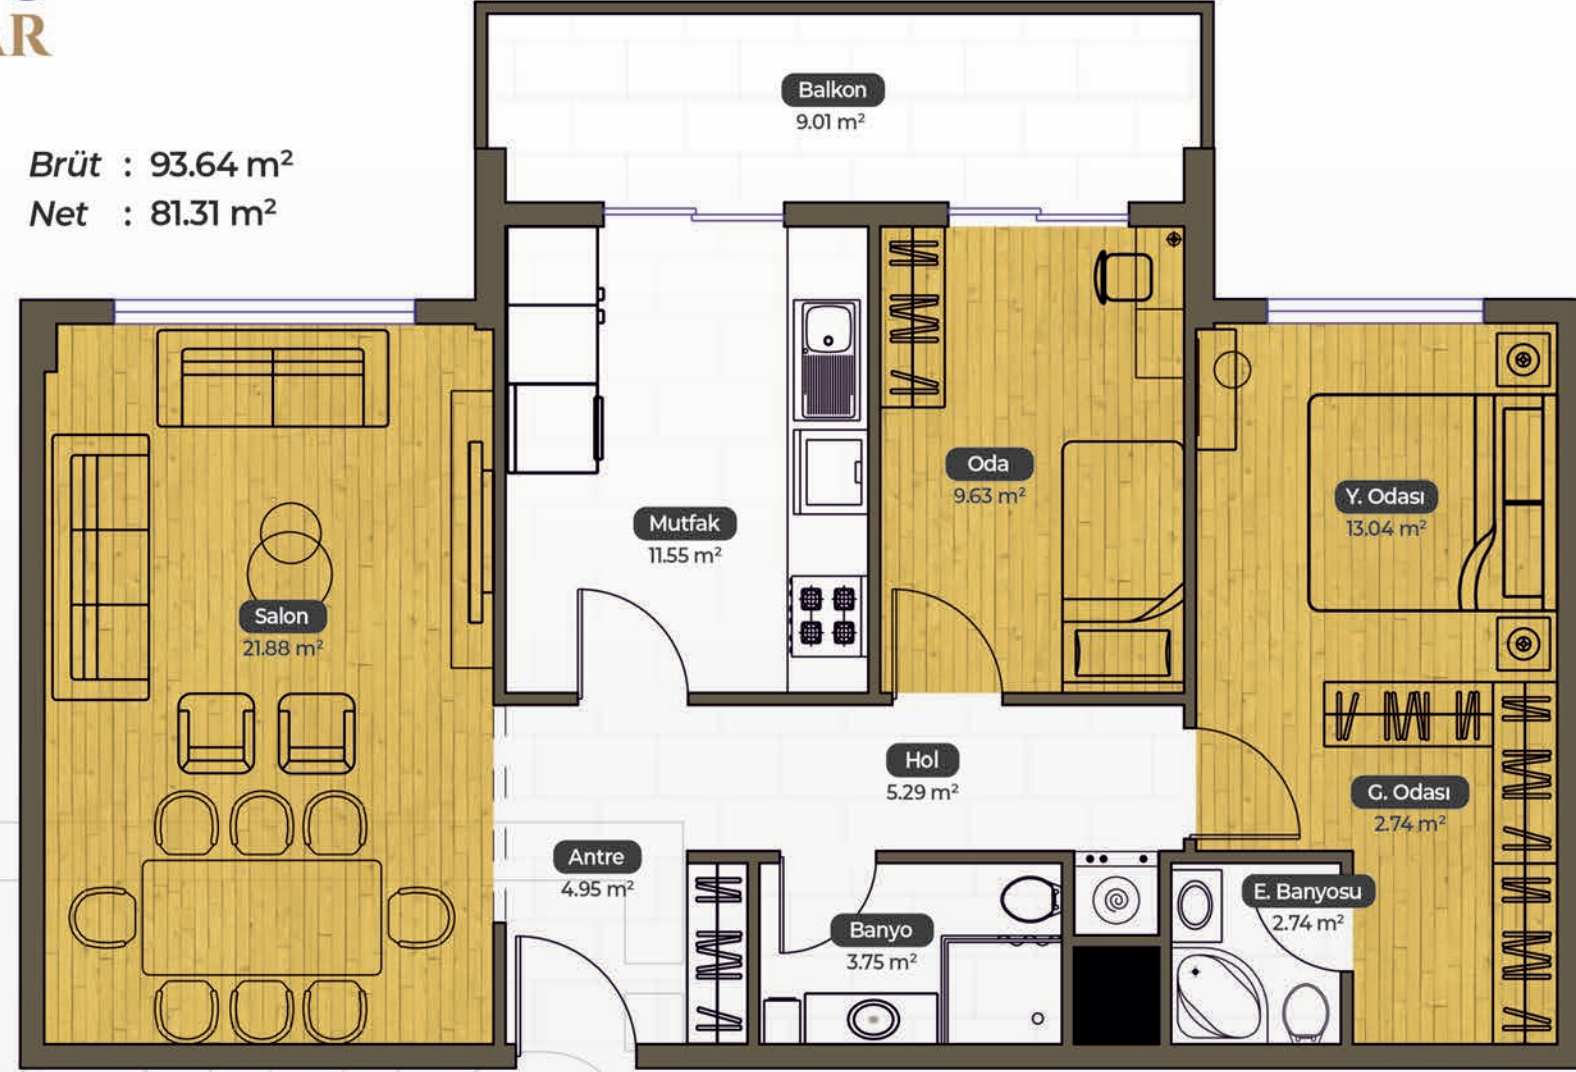

**Banyo & WC**

Brüt : 93.64 m<sup>2</sup>  
Net : 81.31 m<sup>2</sup>

Salon	: 21.88 m <sup>2</sup>	Hol	: 5.29 m <sup>2</sup>
Mutfak	: 11.55 m <sup>2</sup>	Antre	: 4.95 m <sup>2</sup>
Oda	: 9.63 m <sup>2</sup>	Balkon	: 9.01 m <sup>2</sup>
Y. Odası	: 13.04 m <sup>2</sup>	E. Banyosu	: 2.74 m <sup>2</sup>
Banyo	: 3.75 m <sup>2</sup>	Giyinme Odası	: 2.74 m <sup>2</sup>

**2+1 Bağımsız Daire**

Brüt : 65.29 m<sup>2</sup>  
Net : 56.19 m<sup>2</sup>

Salon	: 20.65 m <sup>2</sup>	Hol	: 2.00 m <sup>2</sup>
Oda	: 8.85 m <sup>2</sup>	Antre	: 6.15 m <sup>2</sup>
Y. Odası	: 12.59 m <sup>2</sup>	Balkon	: 5.11 m <sup>2</sup>
Banyo	: 4.20 m <sup>2</sup>		